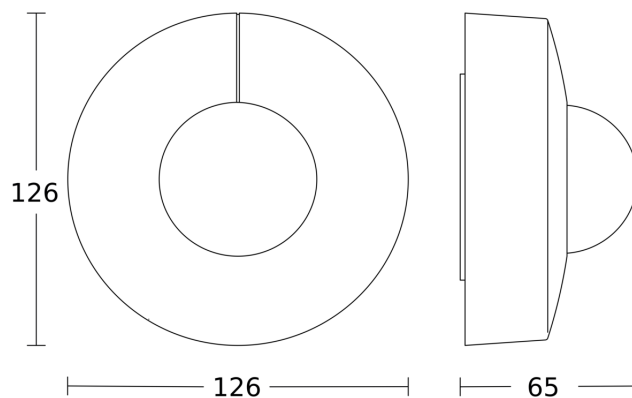

IS 345

COM1 - op de muur rond
EAN 4007841 033798
art.nr. 033798

Functiebeschrijving

Grote reikwijdte! Infrarood-bewegingsmelder IS 345 voor binnen en buiten, ideaal voor gangen, functionele ruimtes, montagehoogte max. 5 m, registratiegebied 12 x 6 m (radiaal) en 23 x 6 m (tangenciaal), grote aansluitkamer voor eenvoudige montage, sterk relais voor een groot schakelvermogen. Verkrijgbaar in ronde en rechthoekige opbouw- en inbouwuitvoering of plafondbinbouw.

Technische gegevens

Afmetingen (Ø x H)	126 x 65 mm	Led-lampen > 8 W	600 W
Fabrieksgarantie	5 jaar	Capacitieve belasting in µF	176 µF
Instellingen via	Afstandsbediening, Potentiometers, Smart Remote	Technologie, sensoren	passief infrarood, Lichtsensor
Met afstandsbediening	Nee	Montagehoogte	2,50 – 5,00 m
Variant	COM1 - op de muur rond	Montagehoogte max.	5,00 m
VPE1, EAN	4007841033798	Optimale montagehoogte	2,8 m
Uitvoering	Bewegingsmelder	Registratiehoek	Gang, 360 °
Toepassing, plaats	Buiten, Binnen	Openingshoek	45 °
Toepassing, ruimte	hal / gang, parkeergarage, Buiten, Binnen	Onderkruipbescherming	Ja
kleur	wit	verkleining van de registratiehoek per segment mogelijk	Ja
Kleur, RAL	9003	Elektronische instelling	Nee
Incl. hoekwandhouder	Nee	Mechanische instelling	Nee
Montageplaats	plafond	Reikwijdte radiaal	12 x 6 m (72 m ²)
Montage	Op de muur, Plafond	Reikwijdte tangenciaal	23 x 6 m (138 m ²)
Bescherming	IP54	schakelzones	280 schakelzones
Omgevingstemperatuur	van -20 tot 50 °C	Functies	Normaal- / testbedrijf, Handmatig ON / ON-OFF

Registratiebereik

Mogelijke montagehoogte: 2,50 m - 5,00 m
Oranje: radiaal
Zwart: tangentiaal

Maten

aansluitschema

IS 345

COM1 - op de muur rond
EAN 4007841 033798
art.nr. 033798

aansluitschema voor meerdere sensoren