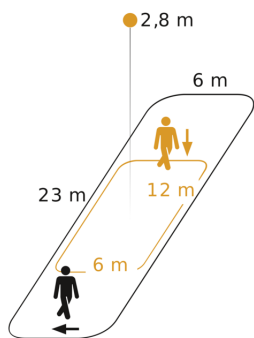

IS 345

COM1 - op de muur rond
EAN 4007841 033798
art.nr. 033798

Registratiebereik