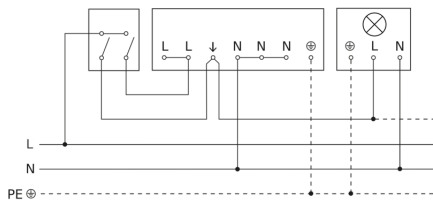

Technische gegevens

Afmetingen (Ø x H)	126 x 65 mm	Led-lampen > 8 W	600 W
Fabrieksgarantie	5 jaar	Capacitieve belasting in µF	176 µF
Instellingen via	Afstandsbediening, Potentiometers, Smart Remote	Technologie, sensoren	passief infrarood, Lichtsensor
Met afstandsbediening	Nee	Montagehoogte	2,50 – 5,00 m
Variant	COM1 - op de muur rond	Montagehoogte max.	5,00 m
VPE1, EAN	4007841033798	Optimale montagehoogte	2,8 m
Uitvoering	Bewegingsmelder	Registratiehoek	Gang, 360 °
Toepassing, plaats	Buiten, Binnen	Openingshoek	45 °
Toepassing, ruimte	hal / gang, parkeergarage, Buiten, Binnen	Onderkruipbescherming	Ja
kleur	wit	verkleining van de registratiehoek per segment mogelijk	Ja
Kleur, RAL	9003	Elektronische instelling	Nee
Incl. hoekwandhouder	Nee	Mechanische instelling	Nee
Montageplaats	plafond	Reikwijdte radiaal	12 x 6 m (72 m ²)
Montage	Op de muur, Plafond	Reikwijdte tangenciaal	23 x 6 m (138 m ²)
Bescherming	IP54	schakelzones	280 schakelzones
Omgevingstemperatuur	van -20 tot 50 °C	Functies	Normaal- / testbedrijf, Handmatig ON / ON-OFF

Registratiebereik

Mogelijke montagehoogte: 2,50 m - 5,00 m
Oranje: radiaal
Zwart: tangentiaal

Maten

aansluitschema

IS 345

COM1 - op de muur rond
EAN 4007841 033798
art.nr. 033798

aansluitschema voor meerdere sensoren

Aansluiting met serieschakelaar voor handschakeling en automatische werking

Schakelschema Aansluiting via een wisselschakelaar voor continu en automatisch bedrijf