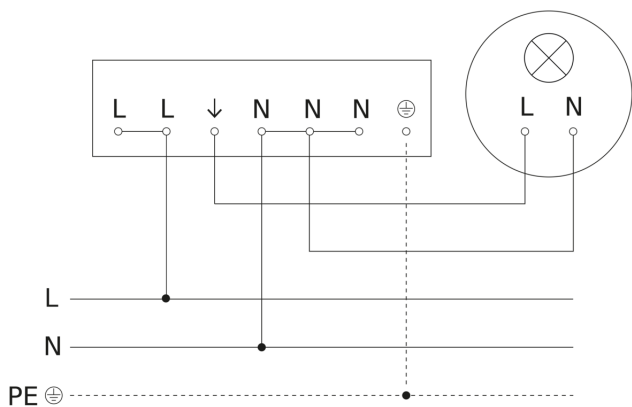

Technische gegevens

Afmetingen (Ø x H)	126 x 65 mm	Led-lampen > 8 W	600 W
Fabrieksgarantie	5 jaar	Capacitieve belasting in µF	176 µF
Instellingen via	Afstandsbediening, Potentiometers, Smart Remote	Technologie, sensoren	passief infrarood, Lichtsensor
Met afstandsbediening	Nee	Montagehoogte	2,50 – 5,00 m
Variant	COM1 - op de muur rond	Montagehoogte max.	5,00 m
VPE1, EAN	4007841033798	Optimale montagehoogte	2,8 m
Uitvoering	Bewegingsmelder	Registratiehoek	Gang, 360 °
Toepassing, plaats	Buiten, Binnen	Openingshoek	45 °
Toepassing, ruimte	hal / gang, parkeergarage, Buiten, Binnen	Onderkruipbescherming	Ja
kleur	wit	verkleining van de registratiehoek per segment mogelijk	Ja
Kleur, RAL	9003	Elektronische instelling	Nee
Incl. hoekwandhouder	Nee	Mechanische instelling	Nee
Montageplaats	plafond	Reikwijdte radiaal	12 x 6 m (72 m ²)
Montage	Op de muur, Plafond	Reikwijdte tangenciaal	23 x 6 m (138 m ²)
Bescherming	IP54	schakelzones	280 schakelzones
Omgevingstemperatuur	van -20 tot 50 °C	Functies	Normaal- / testbedrijf, Handmatig ON / ON-OFF

Registratiebereik

Mogelijke montagehoogte: 2,50 m - 5,00 m
Oranje: radiaal
Zwart: tangentiaal

Maten

aansluitschema

IS 345

COM1 - op de muur rond
EAN 4007841 033798
art.nr. 033798

aansluitschema voor meerdere sensoren

Aansluiting met serieschakelaar voor handschakeling en automatische werking

Schakelschema Aansluiting via een wisselschakelaar voor continu en automatisch bedrijf