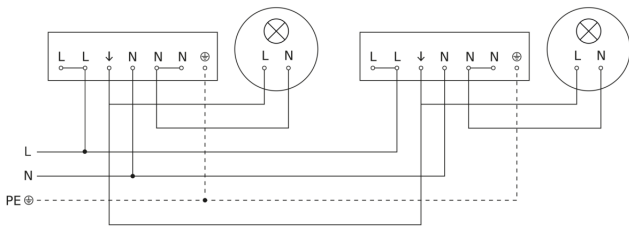

Technische gegevens

Afmetingen (Ø x H)	126 x 65 mm	Led-lampen > 8 W	600 W
Fabrieksgarantie	5 jaar	Capacitieve belasting in µF	176 µF
Instellingen via	Afstandsbediening, Potentiometers, Smart Remote	Technologie, sensoren	passief infrarood, Lichtsensor
Met afstandsbediening	Nee	Montagehoogte	2,50 – 5,00 m
Variant	COM1 - op de muur rond	Montagehoogte max.	5,00 m
VPE1, EAN	4007841033798	Optimale montagehoogte	2,8 m
Uitvoering	Bewegingsmelder	Registratiehoek	Gang, 360 °
Toepassing, plaats	Buiten, Binnen	Openingshoek	45 °
Toepassing, ruimte	hal / gang, parkeergarage, Buiten, Binnen	Onderkruipbescherming	Ja
kleur	wit	verkleining van de registratiehoek per segment mogelijk	Ja
Kleur, RAL	9003	Elektronische instelling	Nee
Incl. hoekwandhouder	Nee	Mechanische instelling	Nee
Montageplaats	plafond	Reikwijdte radiaal	12 x 6 m (72 m ²)
Montage	Op de muur, Plafond	Reikwijdte tangenciaal	23 x 6 m (138 m ²)
Bescherming	IP54	schakelzones	280 schakelzones
Omgevingstemperatuur	van -20 tot 50 °C	Functies	Normaal- / testbedrijf, Handmatig ON / ON-OFF

Registratiebereik

Mogelijke montagehoogte: 2,50 m - 5,00 m
Oranje: radiaal
Zwart: tangentiaal

Maten

aansluitschema

IS 345

COM1 - op de muur rond
EAN 4007841 033798
art.nr. 033798

aansluitschema voor meerdere sensoren

Aansluiting met serieschakelaar voor handschakeling en automatische werking

Schakelschema Aansluiting via een wisselschakelaar voor continu en automatisch bedrijf